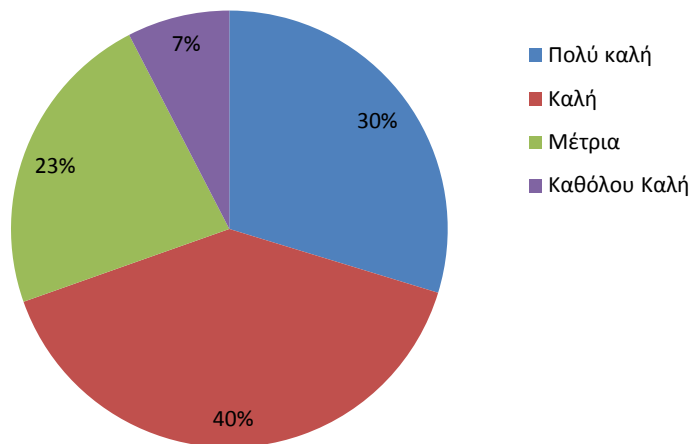

Ηλεκτρονική Γραμματεία sis.auth.gr-Ποιότητα υπηρεσίας

Ηλεκτρονική Γραμματεία sis.auth.gr-Φιλικότητα περιβάλλοντος

Δήλωση εγγραφής εξαμήνου/προβολή βαθμολογιών στο m.auth.gr
Ποιότητα υπηρεσίας

Δήλωση εγγραφής εξαμήνου/προβολή βαθμολογιών στο m.auth.gr
Φιλικότητα περιβάλλοντος