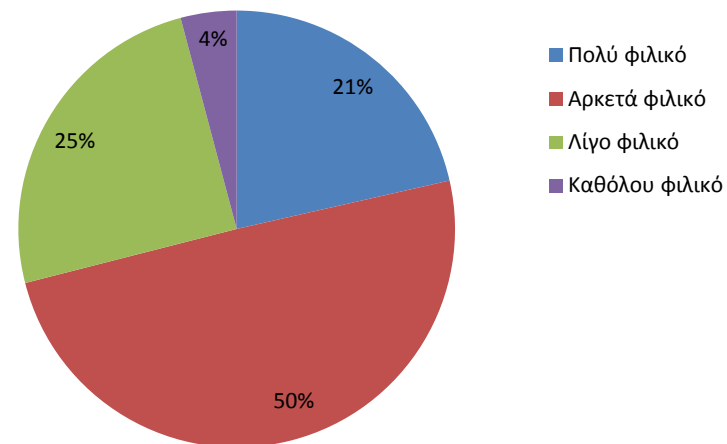

Ηλεκτρονική Γραμματεία sis.auth.gr-Ποιότητα υπηρεσίας

Ηλεκτρονική Γραμματεία sis.auth.gr-Φιλικότητα περιβάλλοντος

Δήλωση εγγραφής εξαμήνου/προβολή βαθμολογιών στο m.auth.gr
Ποιότητα υπηρεσίας

Δήλωση εγγραφής εξαμήνου/προβολή βαθμολογιών στο m.auth.gr
Φιλικότητα περιβάλλοντος