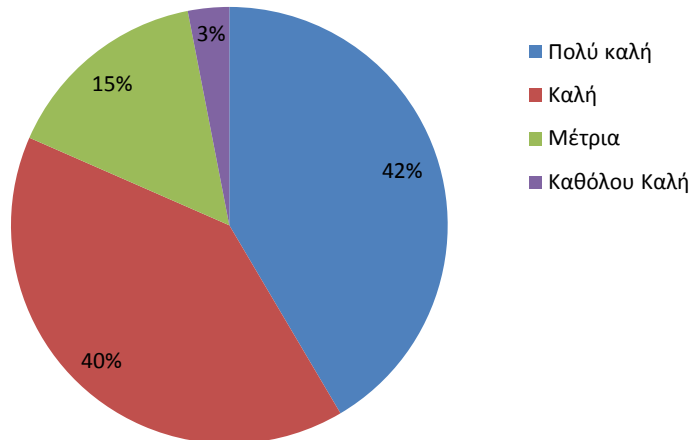

Ηλεκτρονική Γραμματεία sis.auth.gr-Ποιότητα υπηρεσίας

Ηλεκτρονική Γραμματεία sis.auth.gr-Φιλικότητα περιβάλλοντος

Δήλωση εγγραφής εξαμήνου/προβολή βαθμολογιών στο m.auth.gr
Ποιότητα υπηρεσίας

Δήλωση εγγραφής εξαμήνου/προβολή βαθμολογιών στο m.auth.gr
Φιλικότητα περιβάλλοντος