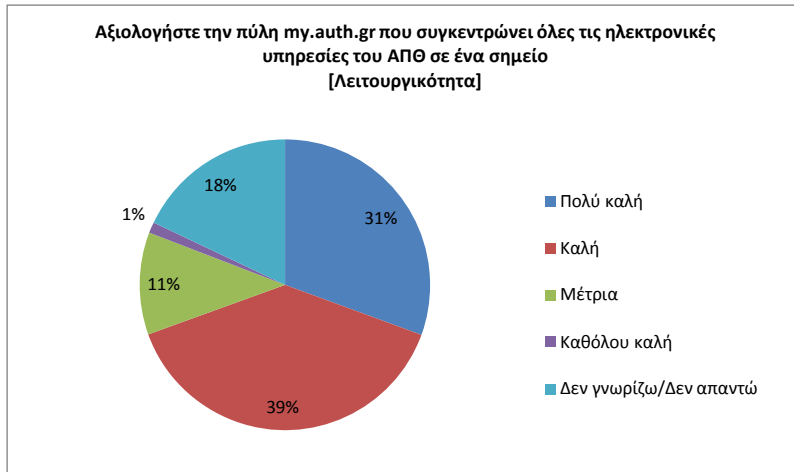

Αξιολόγηση υπηρεσιών Κέντρου Ηλεκτρονικής Διακυβέρνησης ΑΠΘ - 2016
Αποτελέσματα

Αξιολόγηση υπηρεσιών Κέντρου Ηλεκτρονικής Διακυβέρνησης ΑΠΘ - 2016
Αποτελέσματα

Αξιολόγηση υπηρεσιών Κέντρου Ηλεκτρονικής Διακυβέρνησης ΑΠΘ - 2016
Αποτελέσματα

Αξιολογήστε την υπηρεσία τηλεδιασκέψεων μέσω ιστοσελίδων BigBlueButton που παρέχεται από το Κέντρο Ηλεκτρονικής Διακυβέρνησης [Εμφάνιση]

Αξιολογήστε την υπηρεσία τηλεδιασκέψεων μέσω ιστοσελίδων BigBlueButton που παρέχεται από το Κέντρο Ηλεκτρονικής Διακυβέρνησης [Φιλικότητα]