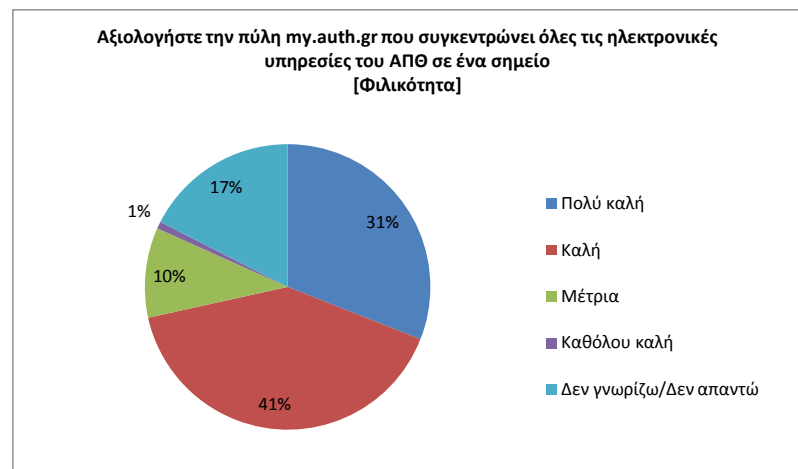

Αξιολόγηση υπηρεσιών Κέντρου Ηλεκτρονικής Διακυβέρνησης ΑΠΘ - 2016
Αποτελέσματα

Αξιολόγηση υπηρεσιών Κέντρου Ηλεκτρονικής Διακυβέρνησης ΑΠΘ - 2016
Αποτελέσματα

Αξιολόγηση υπηρεσιών Κέντρου Ηλεκτρονικής Διακυβέρνησης ΑΠΘ - 2016
Αποτελέσματα

Αξιολογήστε την υπηρεσία τηλεδιασκέψεων μέσω ιστοσελίδων BigBlueButton που παρέχεται από το Κέντρο Ηλεκτρονικής Διακυβέρνησης [Εμφάνιση]

Αξιολογήστε την υπηρεσία τηλεδιασκέψεων μέσω ιστοσελίδων BigBlueButton που παρέχεται από το Κέντρο Ηλεκτρονικής Διακυβέρνησης [Φιλικότητα]