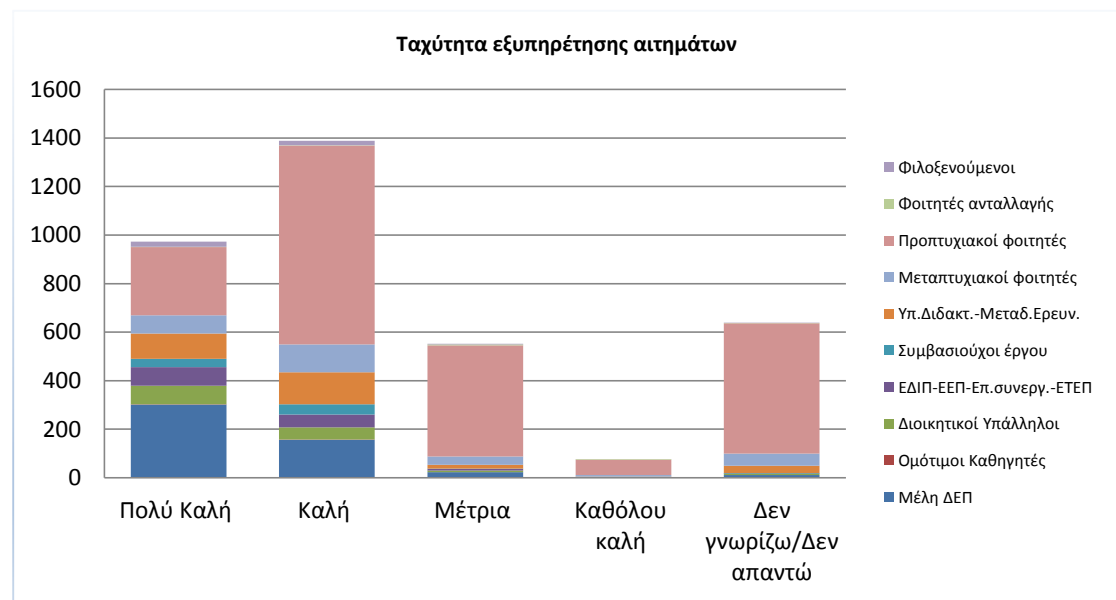

Πώς αξιολογείτε την φιλικότητα του ιστοχώρου του ΚΗΔ

Πώς αξιολογείτε το περιεχόμενο του ιστοχώρου του ΚΗΔ

Πώς αξιολογείτε το περιεχόμενο του ιστοχώρου του ΚΗΔ

Αξιολόγηση Ποιότητας Υπηρεσιών Κέντρου Ηλεκτρονικής Διακυβέρνησης ΑΠΘ- 2015 Αποτελέσματα