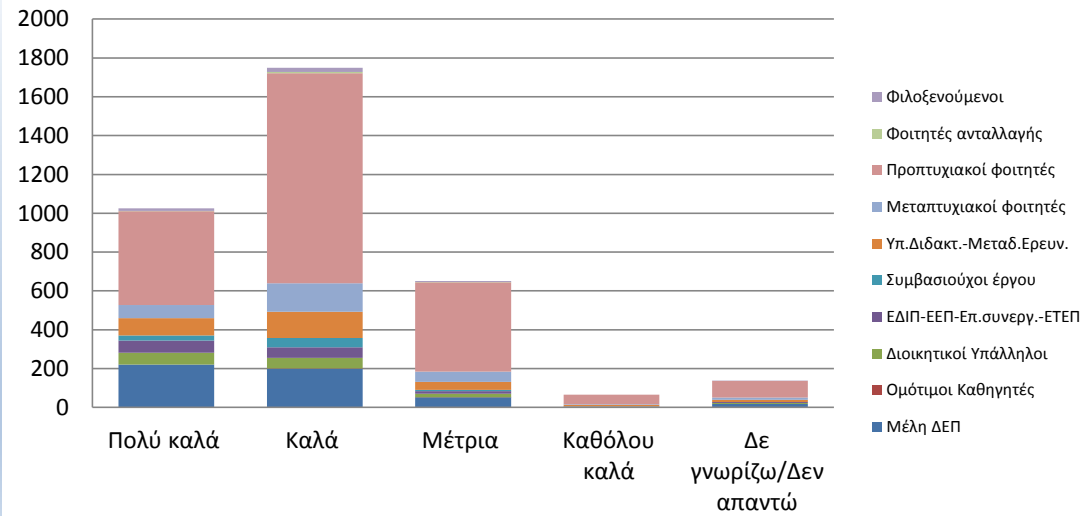

Πώς αξιολογείτε το περιεχόμενο του ιστοχώρου του ΚΗΔ

Πώς αξιολογείτε την φιλικότητα του ιστοχώρου του ΚΗΔ