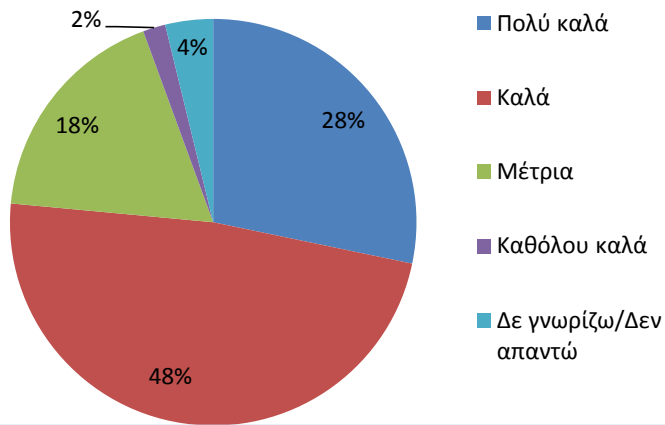

Πώς αξιολογείτε την εμφάνιση του ιστοχώρου του ΚΗΔ

Πώς αξιολογείτε την εμφάνιση του ιστοχώρου του ΚΗΔ

Αξιολόγηση Ποιότητας Υπηρεσιών Κέντρου Ηλεκτρονικής Διακυβέρνησης ΑΠΘ- 2015 Αποτελέσματα

Πώς αξιολογείτε την φιλικότητα του ιστοχώρου του ΚΗΔ