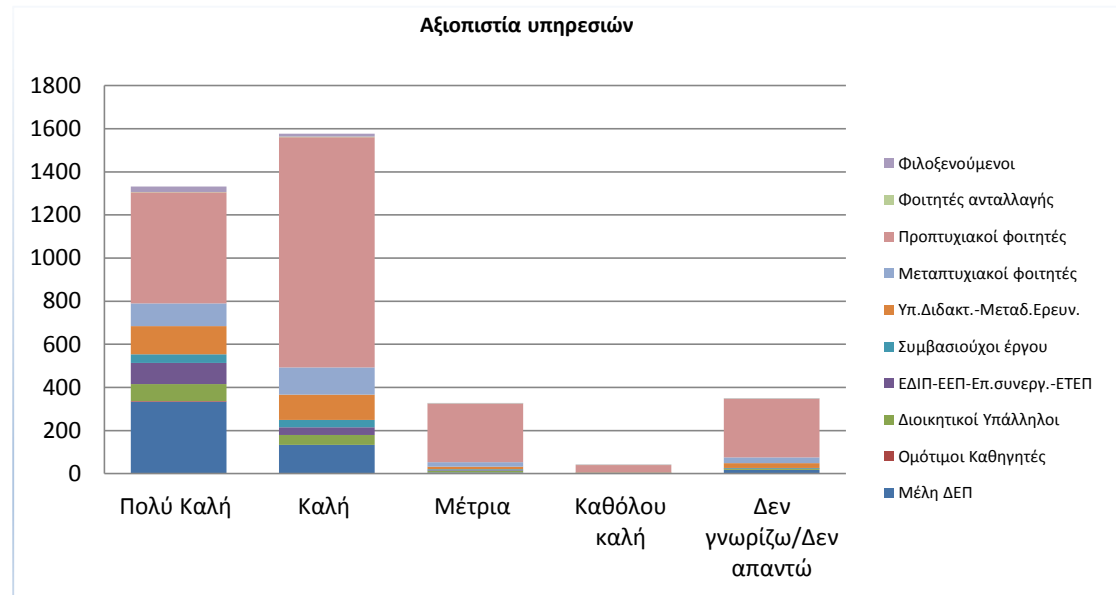

Πώς αξιολογείτε την φιλικότητα του ιστοχώρου του ΚΗΔ

Πώς αξιολογείτε το περιεχόμενο του ιστοχώρου του ΚΗΔ

Πώς αξιολογείτε το περιεχόμενο του ιστοχώρου του ΚΗΔ

Αξιολόγηση Ποιότητας Υπηρεσιών Κέντρου Ηλεκτρονικής Διακυβέρνησης ΑΠΘ- 2015 Αποτελέσματα