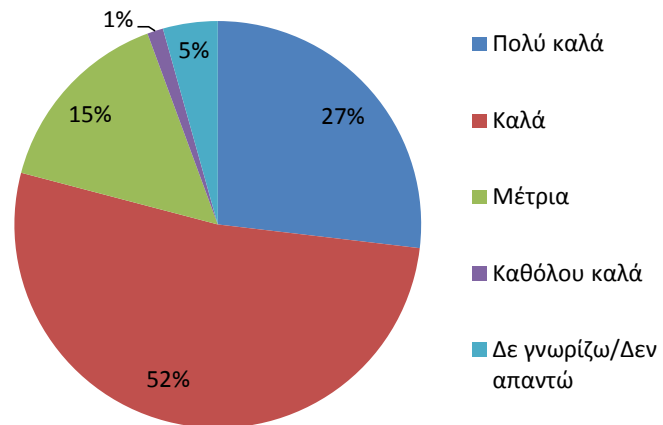

Πώς αξιολογείτε το περιεχόμενο του ιστοχώρου του ΚΗΔ