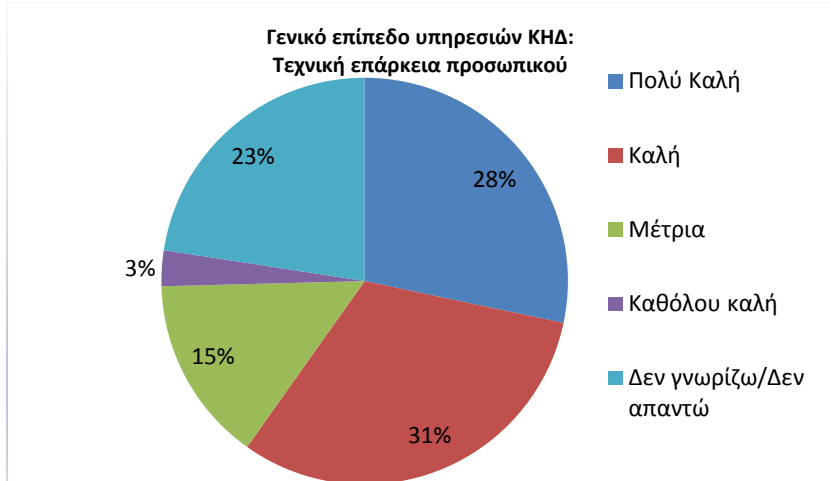

**Αξιολόγηση Ποιότητας Υπηρεσιών Κέντρου Ηλεκτρονικής Διακυβέρνησης ΑΠΘ- 2015
Αποτελέσματα**