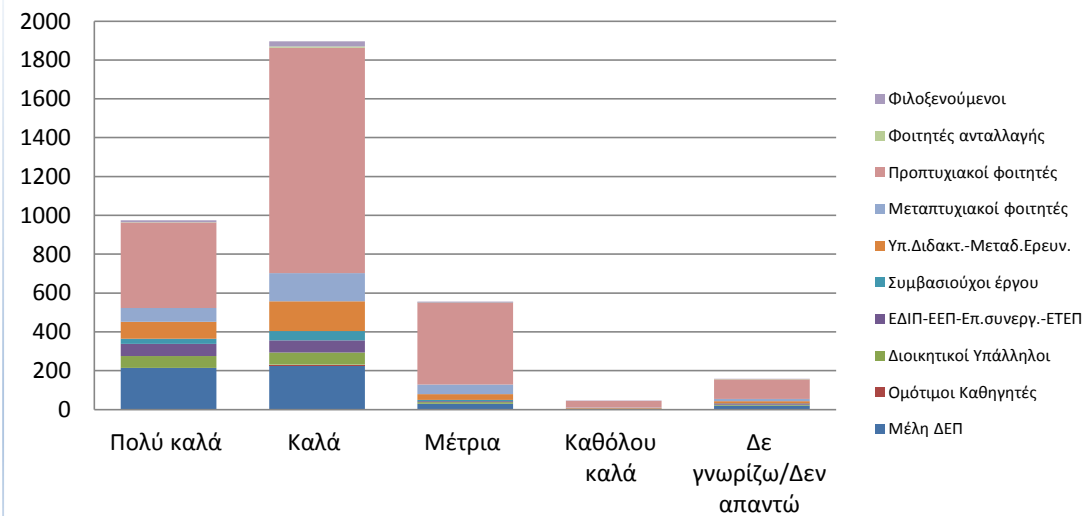

Πώς αξιολογείτε το περιεχόμενο του ιστοχώρου του ΚΗΔ