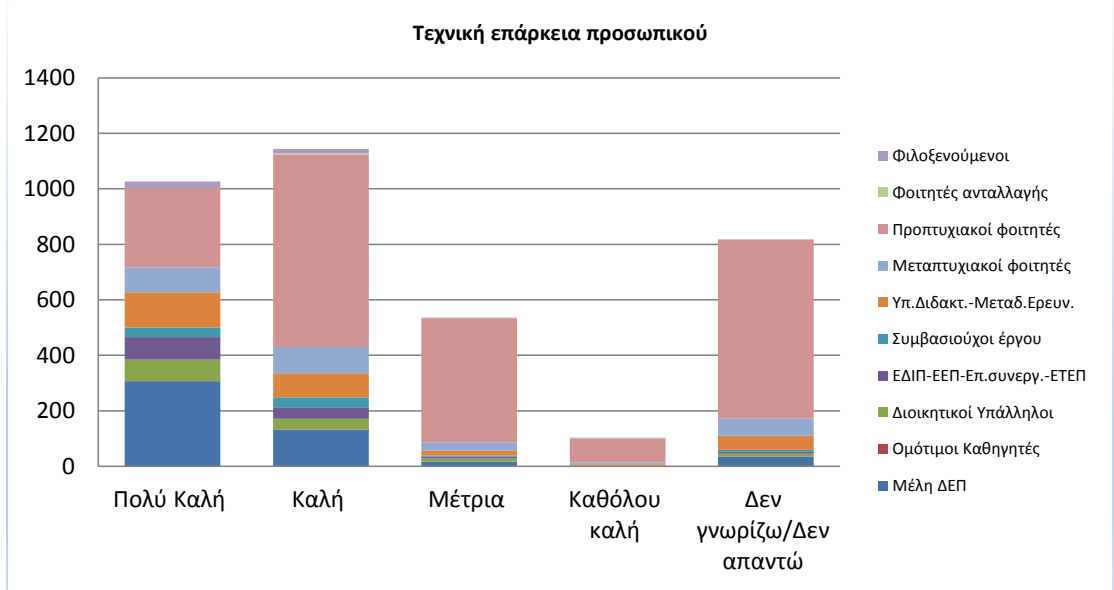

**Αξιολόγηση Ποιότητας Υπηρεσιών Κέντρου Ηλεκτρονικής Διακυβέρνησης ΑΠΘ- 2015
Αποτελέσματα**