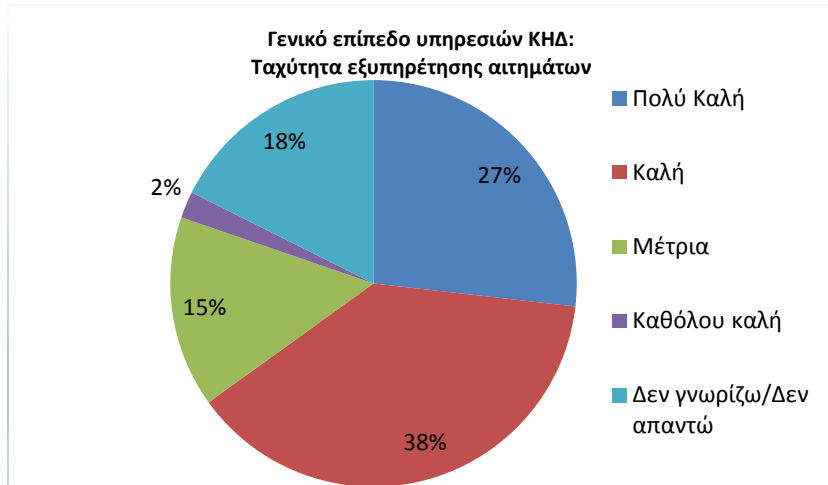

Πώς αξιολογείτε την εμφάνιση του ιστοχώρου του ΚΗΔ

Πώς αξιολογείτε την εμφάνιση του ιστοχώρου του ΚΗΔ

Αξιολόγηση Ποιότητας Υπηρεσιών Κέντρου Ηλεκτρονικής Διακυβέρνησης ΑΠΘ- 2015 Αποτελέσματα

Πώς αξιολογείτε την φιλικότητα του ιστοχώρου του ΚΗΔ

Πώς αξιολογείτε την φιλικότητα του ιστοχώρου του ΚΗΔ

Πώς αξιολογείτε το περιεχόμενο του ιστοχώρου του ΚΗΔ

Πώς αξιολογείτε το περιεχόμενο του ιστοχώρου του ΚΗΔ

Αξιολόγηση Ποιότητας Υπηρεσιών Κέντρου Ηλεκτρονικής Διακυβέρνησης ΑΠΘ- 2015 Αποτελέσματα