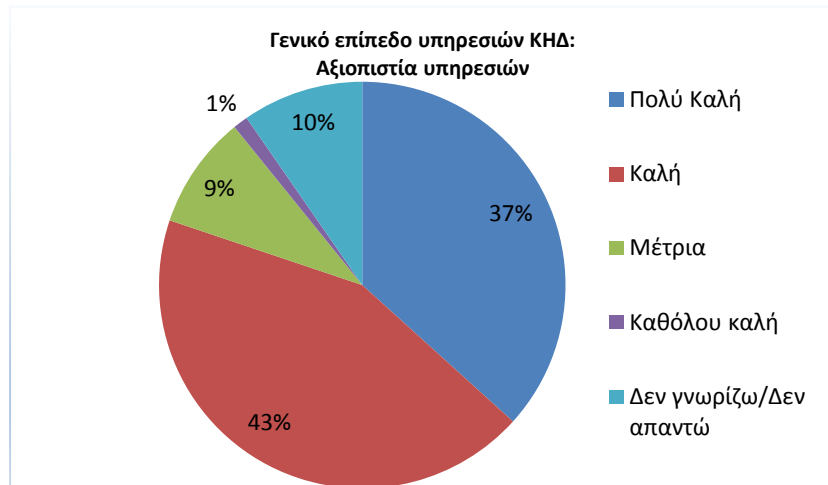

Πώς αξιολογείτε την εμφάνιση του ιστοχώρου του ΚΗΔ

Πώς αξιολογείτε την εμφάνιση του ιστοχώρου του ΚΗΔ

Αξιολόγηση Ποιότητας Υπηρεσιών Κέντρου Ηλεκτρονικής Διακυβέρνησης ΑΠΘ- 2015 Αποτελέσματα

Πώς αξιολογείτε την φιλικότητα του ιστοχώρου του ΚΗΔ

Πώς αξιολογείτε την φιλικότητα του ιστοχώρου του ΚΗΔ

Πώς αξιολογείτε το περιεχόμενο του ιστοχώρου του ΚΗΔ

Πώς αξιολογείτε το περιεχόμενο του ιστοχώρου του ΚΗΔ

Αξιολόγηση Ποιότητας Υπηρεσιών Κέντρου Ηλεκτρονικής Διακυβέρνησης ΑΠΘ- 2015 Αποτελέσματα