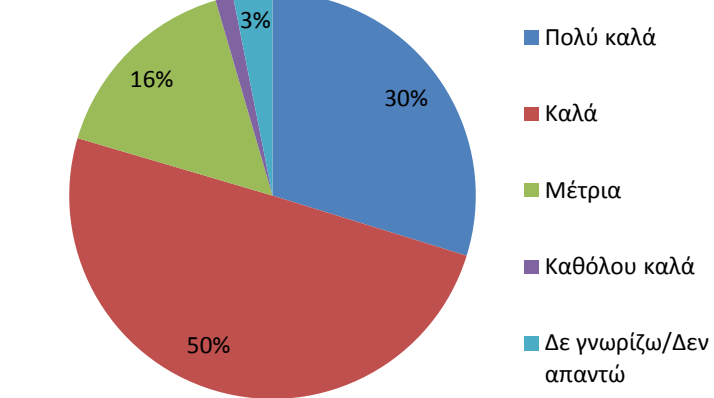

Πώς αξιολογείτε την εμφάνιση του ιστοχώρου του ΚΗΔ

Πώς αξιολογείτε την εμφάνιση του ιστοχώρου του ΚΗΔ

Αξιολόγηση Ποιότητας Υπηρεσιών Κέντρου Ηλεκτρονικής Διακυβέρνησης ΑΠΘ- 2015 Αποτελέσματα

Πώς αξιολογείτε την φιλικότητα του ιστοχώρου του ΚΗΔ