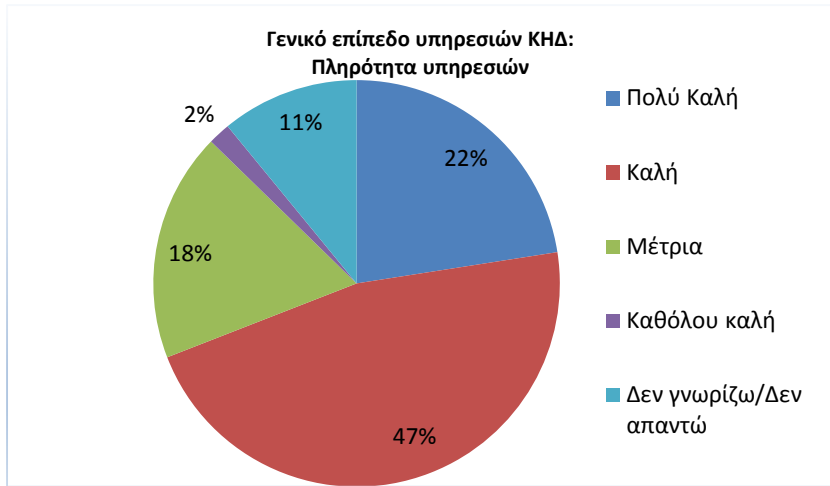

**Αξιολόγηση Ποιότητας Υπηρεσιών Κέντρου Ηλεκτρονικής Διακυβέρνησης ΑΠΘ- 2015
Αποτελέσματα**