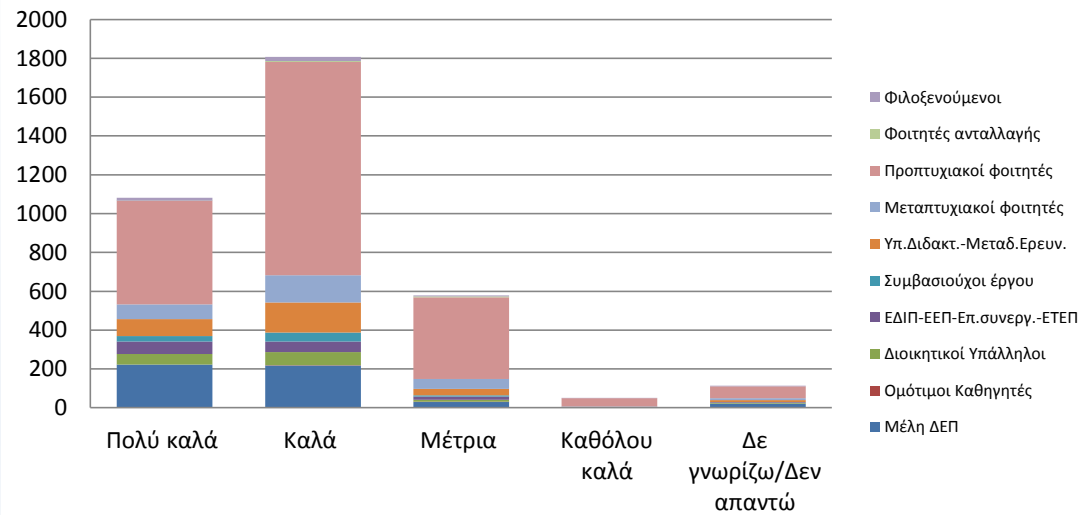

Πώς αξιολογείτε την εμφάνιση του ιστοχώρου του ΚΗΔ

Πώς αξιολογείτε την εμφάνιση του ιστοχώρου του ΚΗΔ

Αξιολόγηση Ποιότητας Υπηρεσιών Κέντρου Ηλεκτρονικής Διακυβέρνησης ΑΠΘ- 2015 Αποτελέσματα

Πώς αξιολογείτε την φιλικότητα του ιστοχώρου του ΚΗΔ