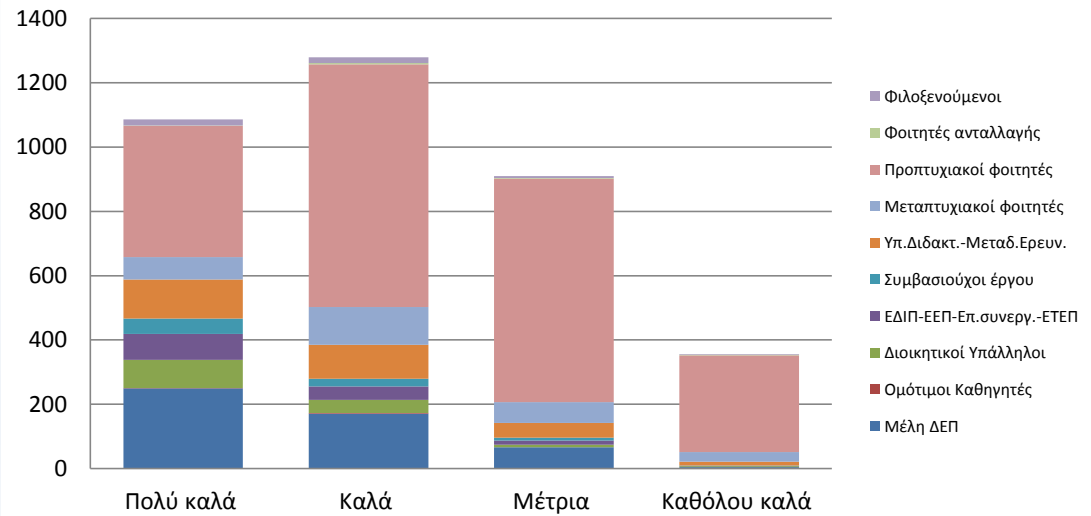

Πώς αξιολογείτε την εμφάνιση του ιστοχώρου του ΚΗΔ

Πώς αξιολογείτε την εμφάνιση του ιστοχώρου του ΚΗΔ

Αξιολόγηση Ποιότητας Υπηρεσιών Κέντρου Ηλεκτρονικής Διακυβέρνησης ΑΠΘ- 2015 Αποτελέσματα

Πώς αξιολογείτε την φιλικότητα του ιστοχώρου του ΚΗΔ