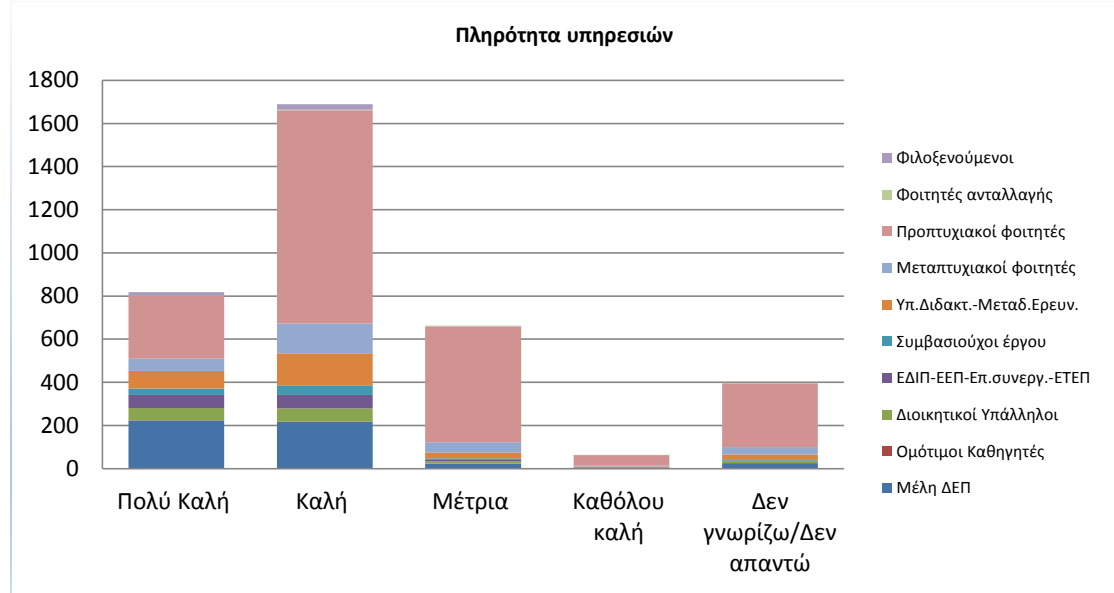

**Αξιολόγηση Ποιότητας Υπηρεσιών Κέντρου Ηλεκτρονικής Διακυβέρνησης ΑΠΘ- 2015
Αποτελέσματα**